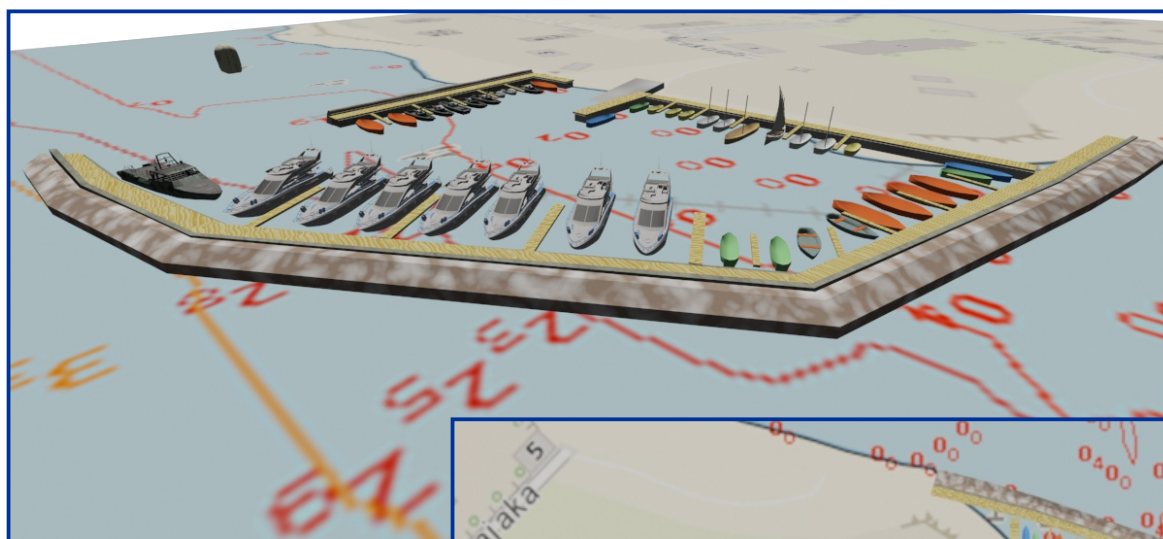

# Käsmu kalurite, muuseumi ja paadiomanike väljapakutud Käsmu sadamaeskiis

mahutab  
**41**  
erineva  
suurusega  
alust

Olemasolev sadama ala